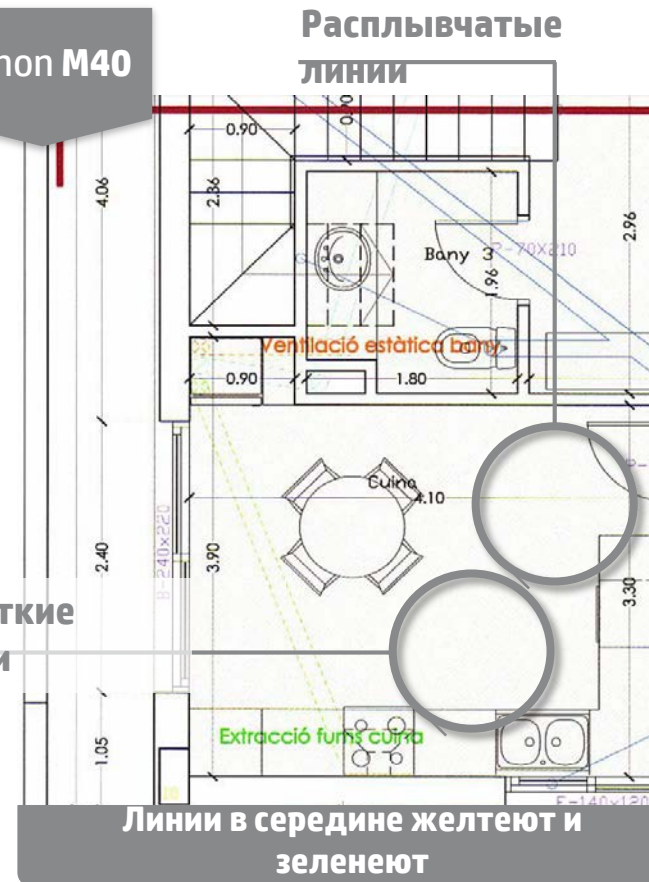

Canon M40

Не четкие
линии