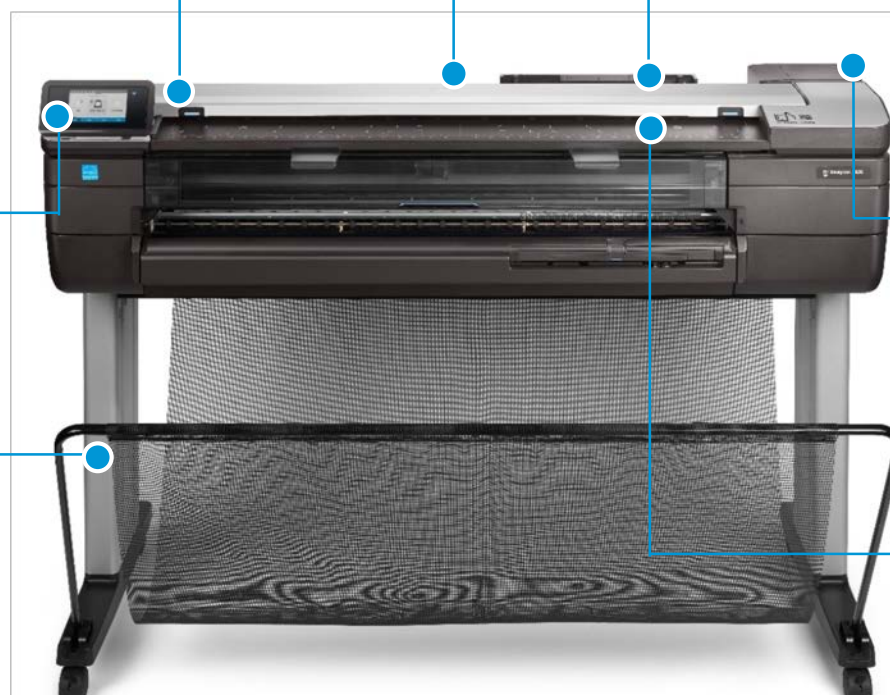

Надежный, устойчивый

2 года гарантии

Wi-Fi Direct

Рулон A0 и лоток A3

Выбор картриджей – объем до 300мл

Встроенный сканер

МФУ HP DesignJet T830 36"

Устройства и аксессуары