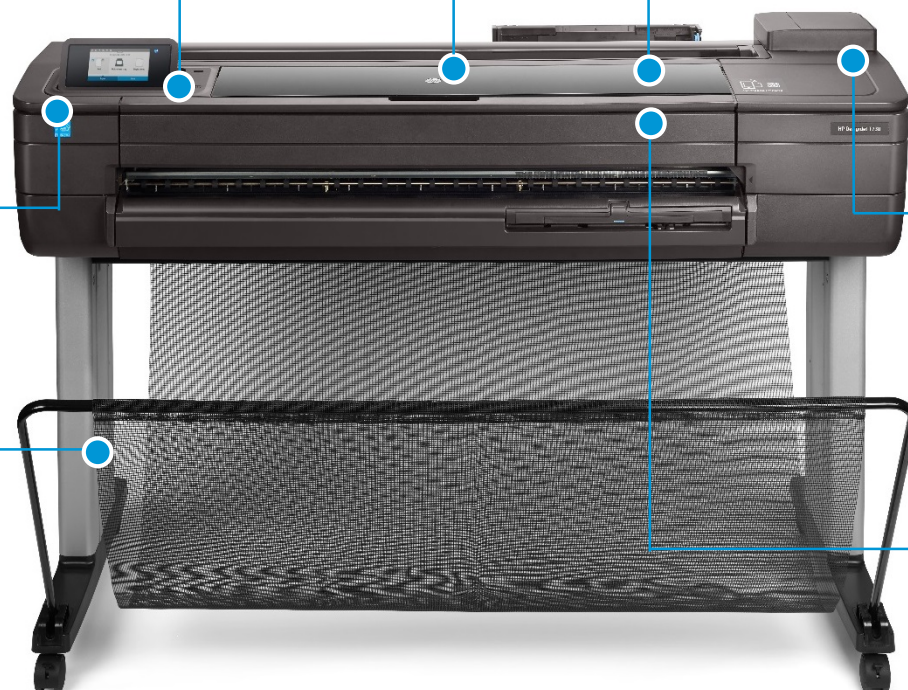

Принтер HP DesignJet T730 36"