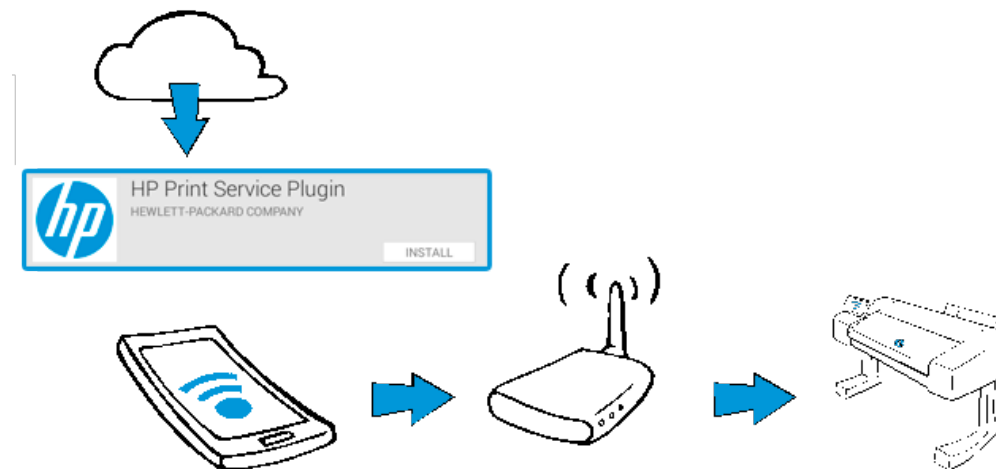

<https://www.youtube.com/watch?v=dqA53EpVtBI>

Как подключить мобильную печать

Подключите свое мобильное устройство к сети принтера

iOS – не нужно устанавливать приложение

Установите HP Print Service

Как подключить AiO Printer Remote app

Загрузите приложение HP All-in-One Printer Remote app:

**Поддерживаемые принтеры для
сканирования: T830**

ИТОГ

Доп. функционал панели управления – с планшетом

Панель управления размером 4.3 дюйма – работает, как смартфон