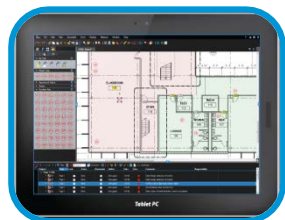

Загрузите приложение HP All-in-One Printer Remote app:

**Поддерживаемые принтеры для
сканирования: T830**

ИТОГ

Доп. функционал панели управления – с планшетом

Панель управления размером 4.3 дюйма – работает, как смартфон