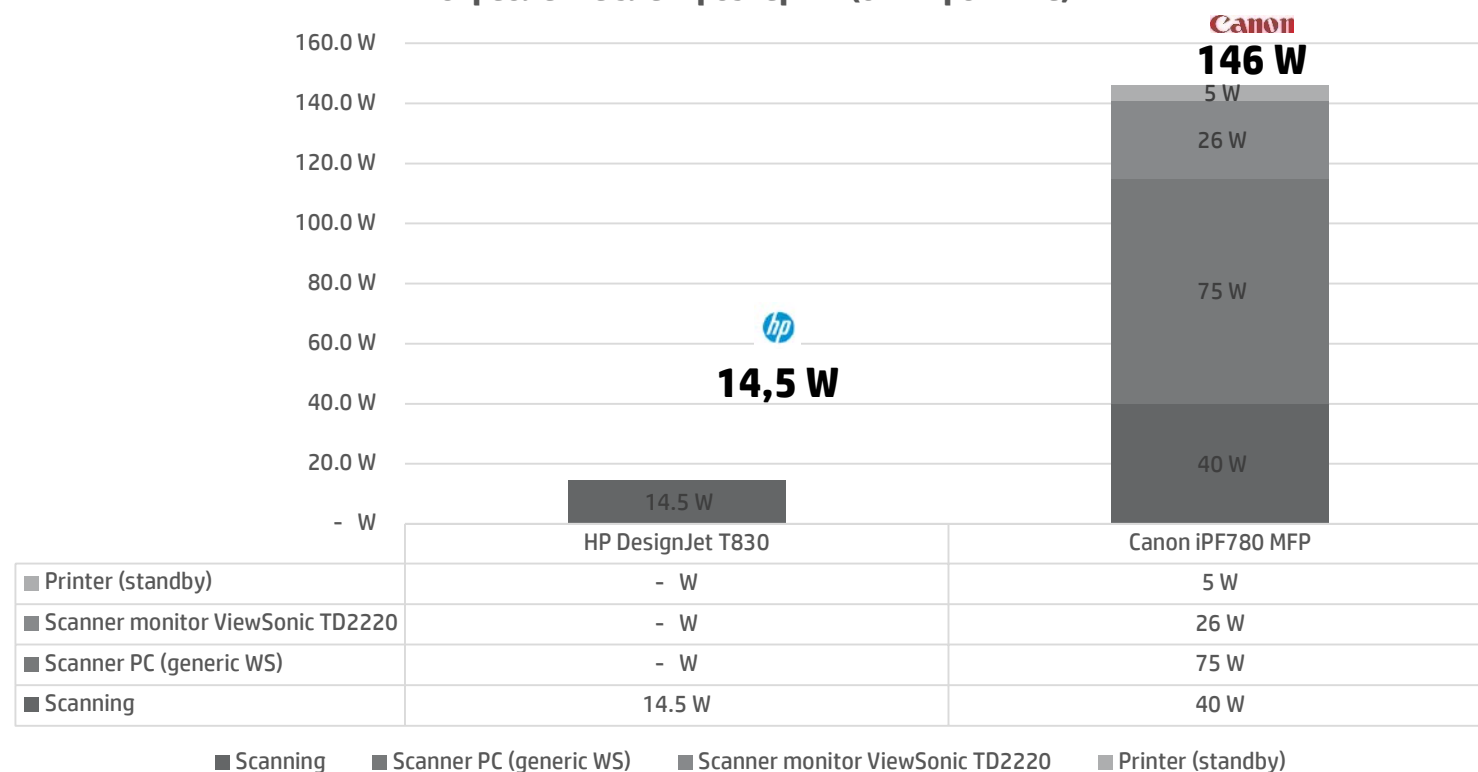

Потребление электроэнергии (сканирование)