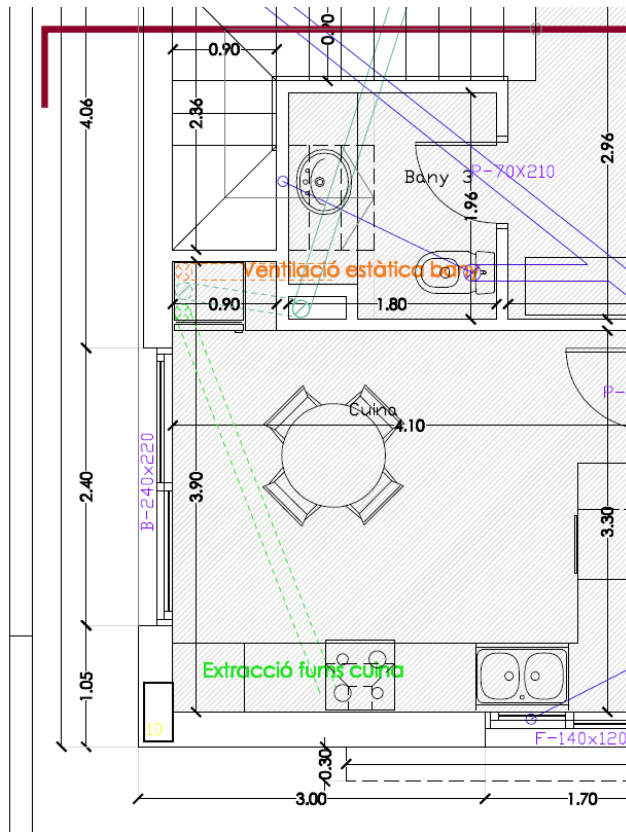

Сравнение качества сканирования: цветной чертеж

HP DesignJet
T830

Более четкие линии

CAD color @ 300dpi

Исходный файл

Canon M40

Не четкие
линии

Color Lines @ 300dpi

HP воспроизводит линии четкими и тонкими