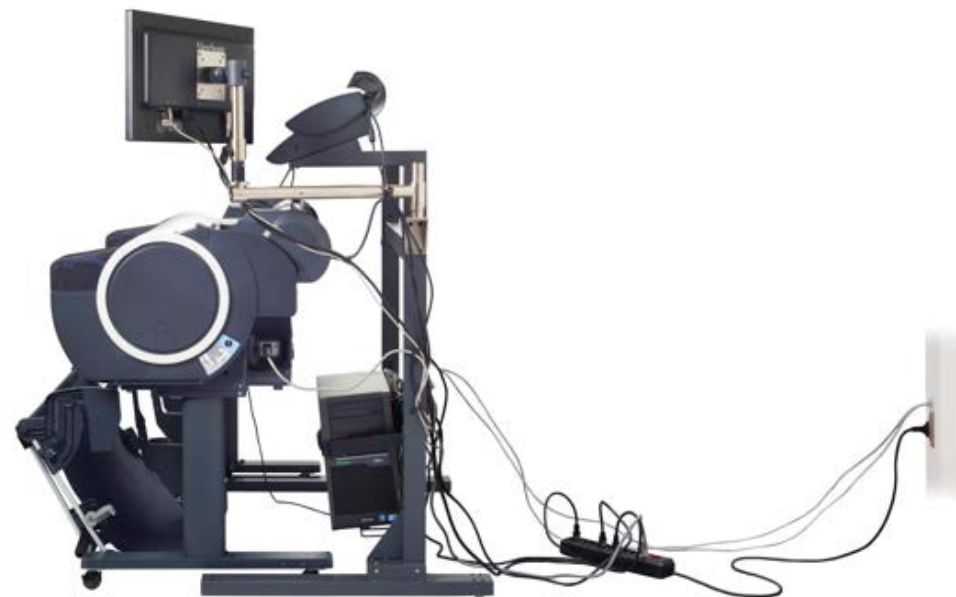

Удобный: Удобное управление экономит время

Не нужно подключение LAN — можно передвигать принтер без проблем, WiFi Direct сам генерит интернет

HP DesignJet
T830

Canon
IPF770 MFP

VS.

Только 1 провод!

Удобный: Удобное управление экономит время