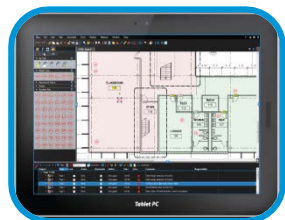

Минимум проводов!

Как смартфон

ДЛЯ РАБОТЫ В ГРУППЕ

HP Mobile Printing

ИТОГ

Доп. функционал панели управления – с планшетом

Панель управления размером 4.3 дюйма – работает, как смартфон

Крепкий, устойчивый