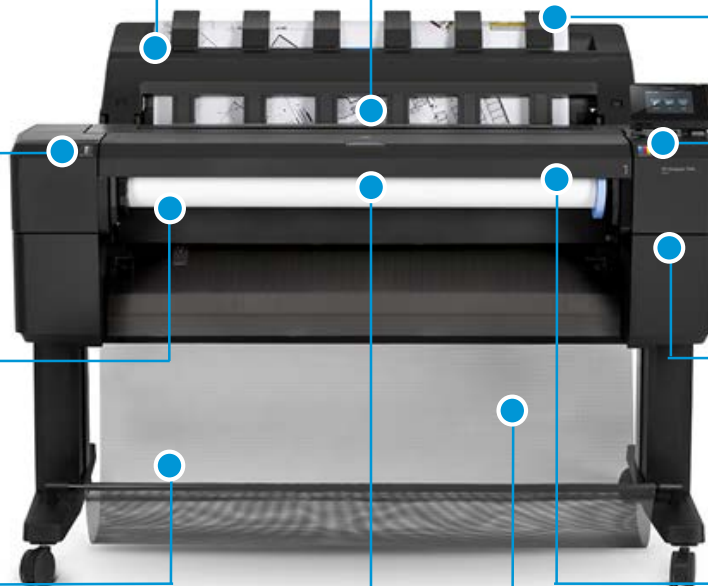

6 цветов

Подвижный 4.3” сенсорный экран

Автоматическая передняя загрузка рулона

Автоматическое обновление ПО

36” - компактный

Плоская поверхность

Лучший в своем классе: он обрабатывает большие файлы, вы продолжаете работать - **новый Job Center, 320 ГБ жесткий диск и память до 96 ГБ**

Дополнительная корзина

HP DesignJet T1530 – скорость, производительность, безопасность

Отпечаток A1 за 21 сек

Прозрачная крышка

Упорядоченные отпечатки в укладчике – до 50 листов A0

6 цветов

Подвижный 4.3” сенсорный экран