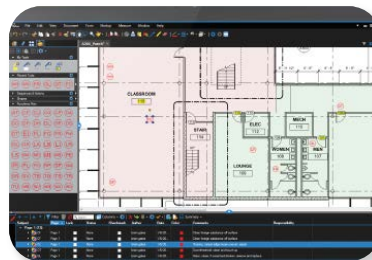

РАБОТА в ГРУППЕ – сканирование и копирование профессионального качества

- 36" – 914 мм
- 600 dpi
- 3.8 см/сек в цвете
- 11.4 см/сек в цвете

Сканирует
до
8 м

- Сканирование для архива
- Сканирование для отправки
  - По почте
  - В облачные хранилища
- Копирование
- Расширенная панель управления с планшета