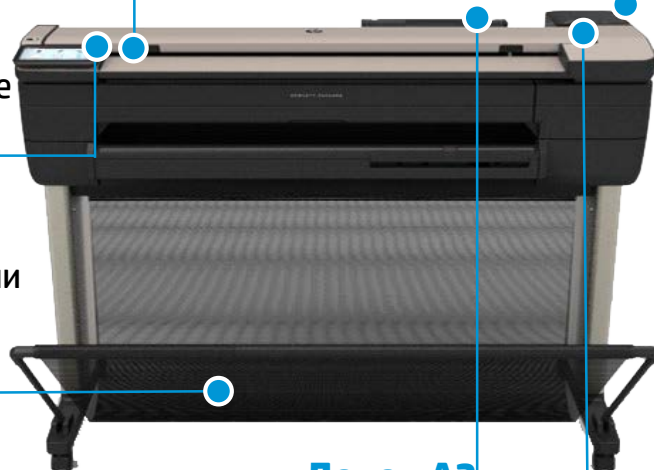

Разные варианты объема картриджей

- 40/69/130/300 cc

Сенсорный экран

- Как смартфон
- Интуитивное управление

Надежный корпус

- Защищен от грязи и пыли
- Компактный

Лоток А3

Сканер