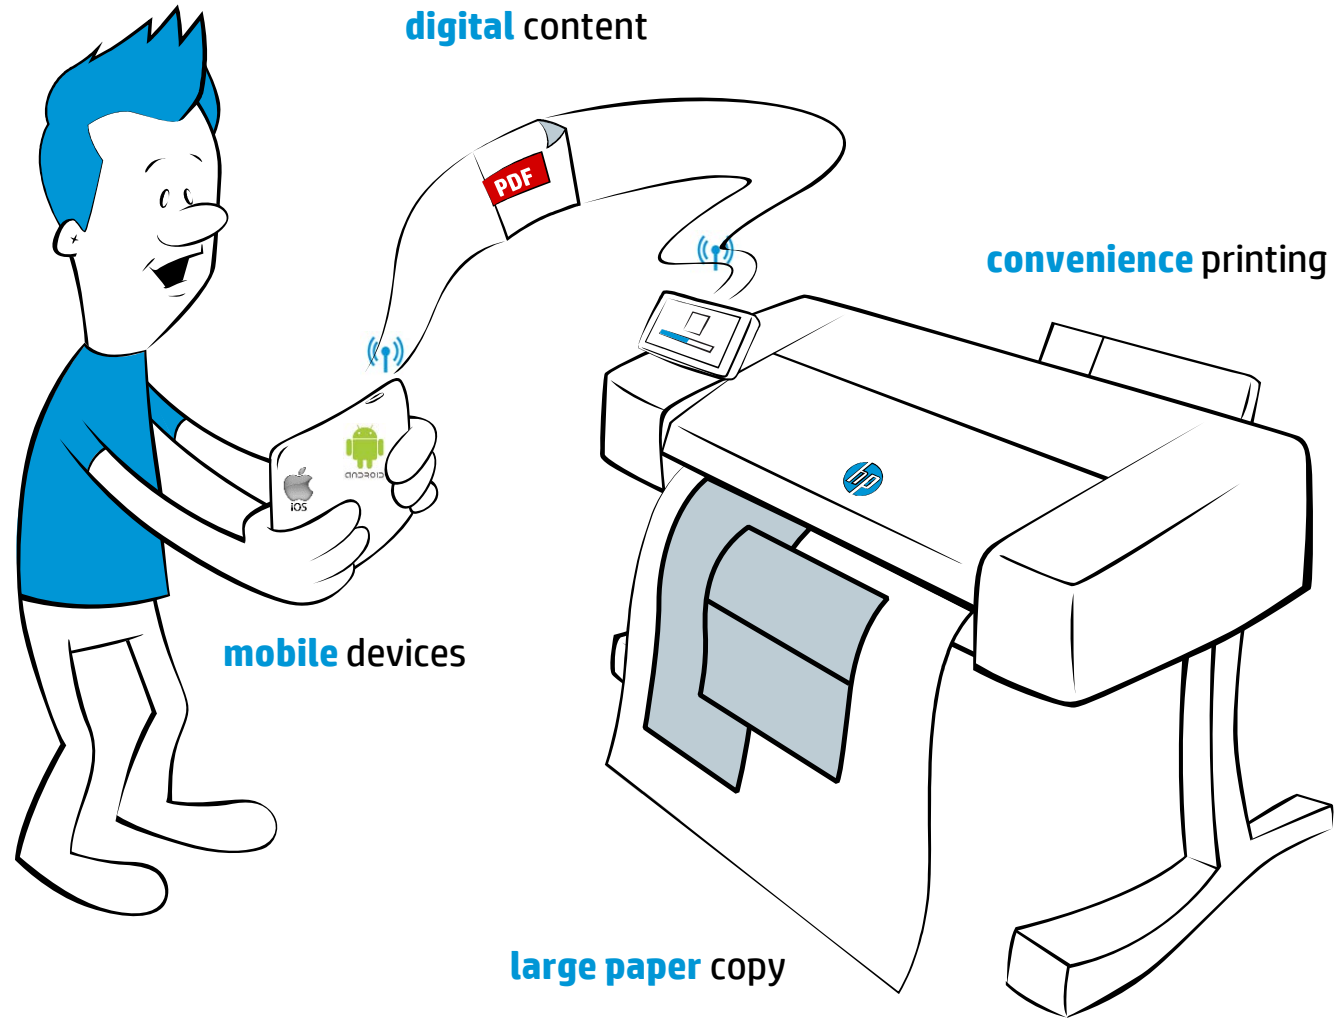

Минимум проводов!

Как смартфон

ДЛЯ РАБОТЫ В ГРУППЕ

HP Mobile Printing

ИТОГ

Доп. функционал панели управления – с планшетом

Панель управления размером 4.3 дюйма – работает, как смартфон

Крепкий, устойчивый