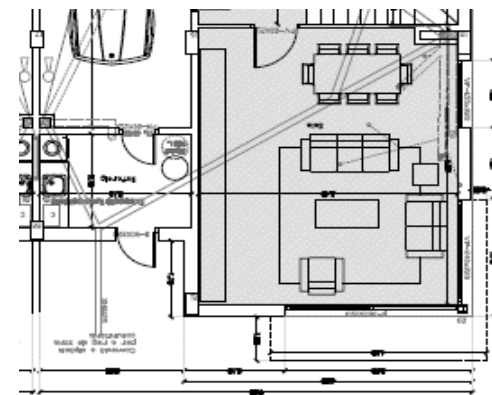

Снижает «шумы» и делает четче линии
при сканировании старых документов