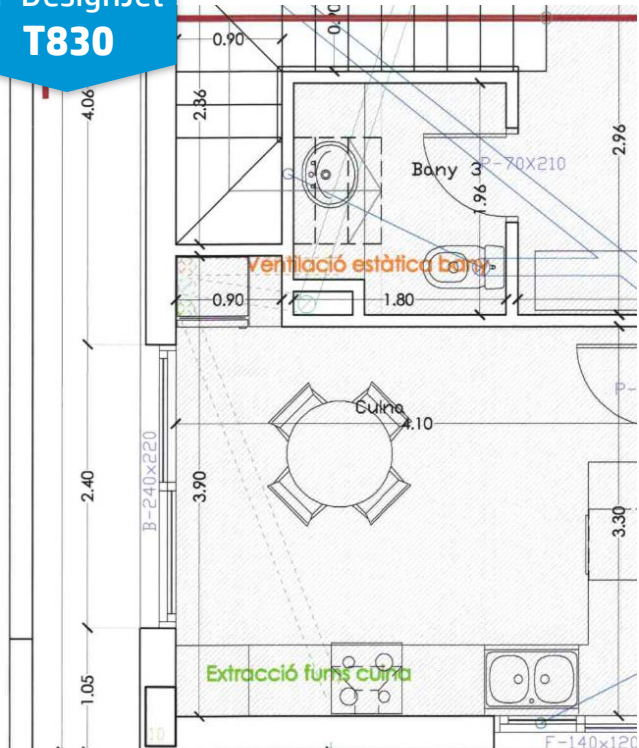

VS.

Ручная подача листов

**Уменьшите потери бумаги и времени за счет печати
A0/A1 с рулона и A3/A4 с лотка**

Сравнение качества сканирования: цветной чертеж

HP DesignJet
T830

Более четкие линии

CAD color @ 300dpi