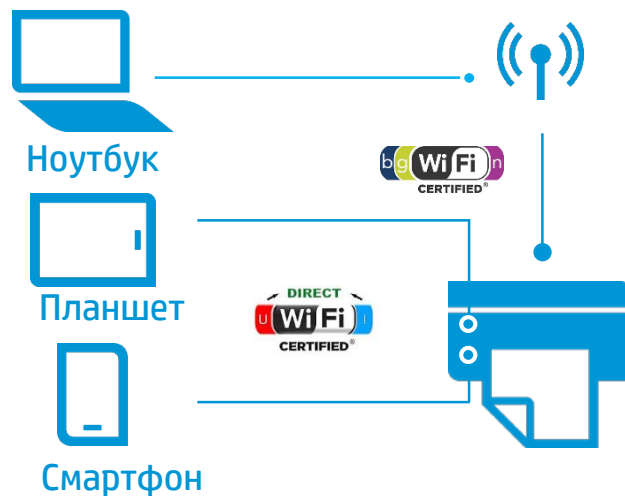

Минимум проводов!

Как смартфон

ДЛЯ РАБОТЫ В ГРУППЕ

HP Mobile Printing

ИТОГ

Доп. функционал панели управления – с планшетом

Панель управления размером 4.3 дюйма – работает, как смартфон

Крепкий, устойчивый