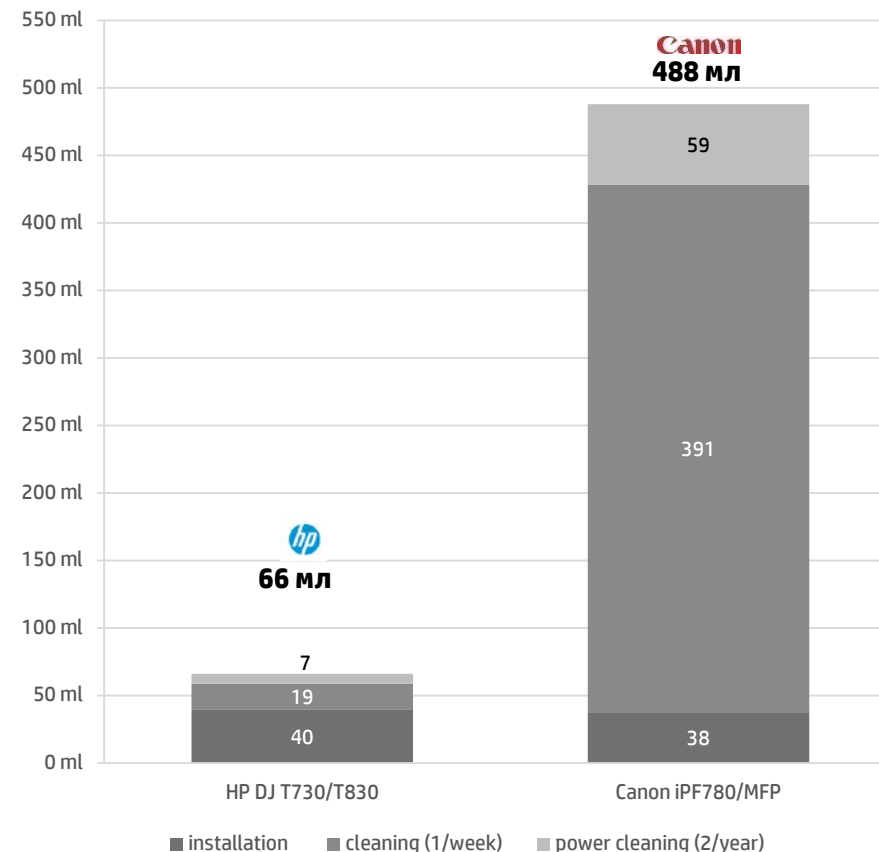

Потерянные чернила(мл)

У HP на 86% меньше потерянных на чистку чернил, чем у Canon, после первого года использования⁽¹⁾

1) 1 чистка в нормальном режиме и 2 усиленные чистки в неделю