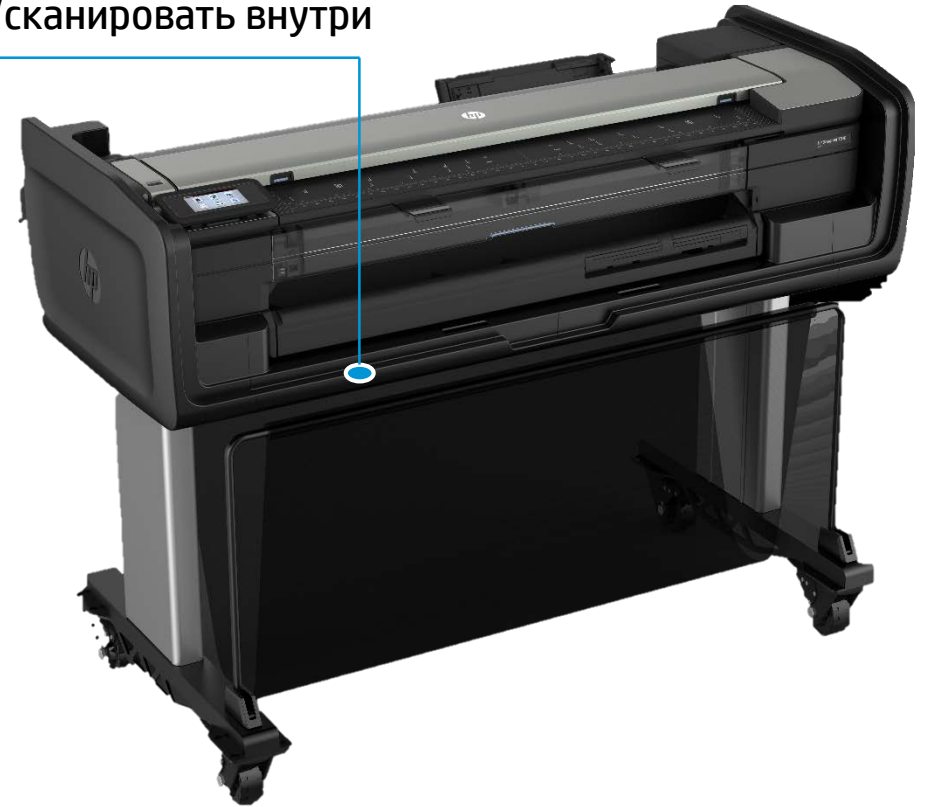

Прочный = ЗАЩИЩЕННЫЙ

Защита

- При транспортировке
- Позволяет печатать/сканировать внутри защитного короба

Увеличенная прочность

- Более сильные «ноги»
- Увеличенные колеса