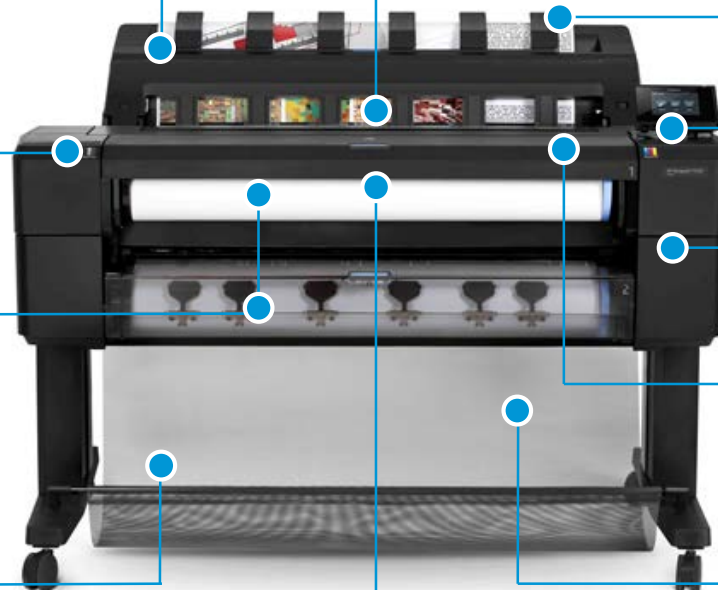

6 цветов

Подвижный 4.3” сенсорный экран

Автоматическая передняя загрузка рулона

Автоматическое обновление ПО

36” - компактный

Плоская поверхность

Лучший в своем классе: он обрабатывает большие файлы, вы продолжаете работать - **новый Job Center, 320 ГБ жесткий диск и память до 96 ГБ**

Автоматическая передняя загрузка - **2 рулона**

Автоматическое обновление ПО

Плоская поверхность

36” - компактный

Дополнительная корзина

Одновременное выполнение заданий: **500 ГБ**
жесткий диск и память до **120 ГБ**