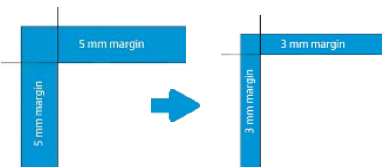

ИТОГ

Нововведения для принтеров HP DesignJet T930, T1530 и МФУ T2530

Качество печати

Насыщенность цветов в быстром режиме

T920, T1500,
T2500 MFP

T930, T1530, T2530
MFP

Поля до 3 мм

T920, T1500,
T2500 MFP