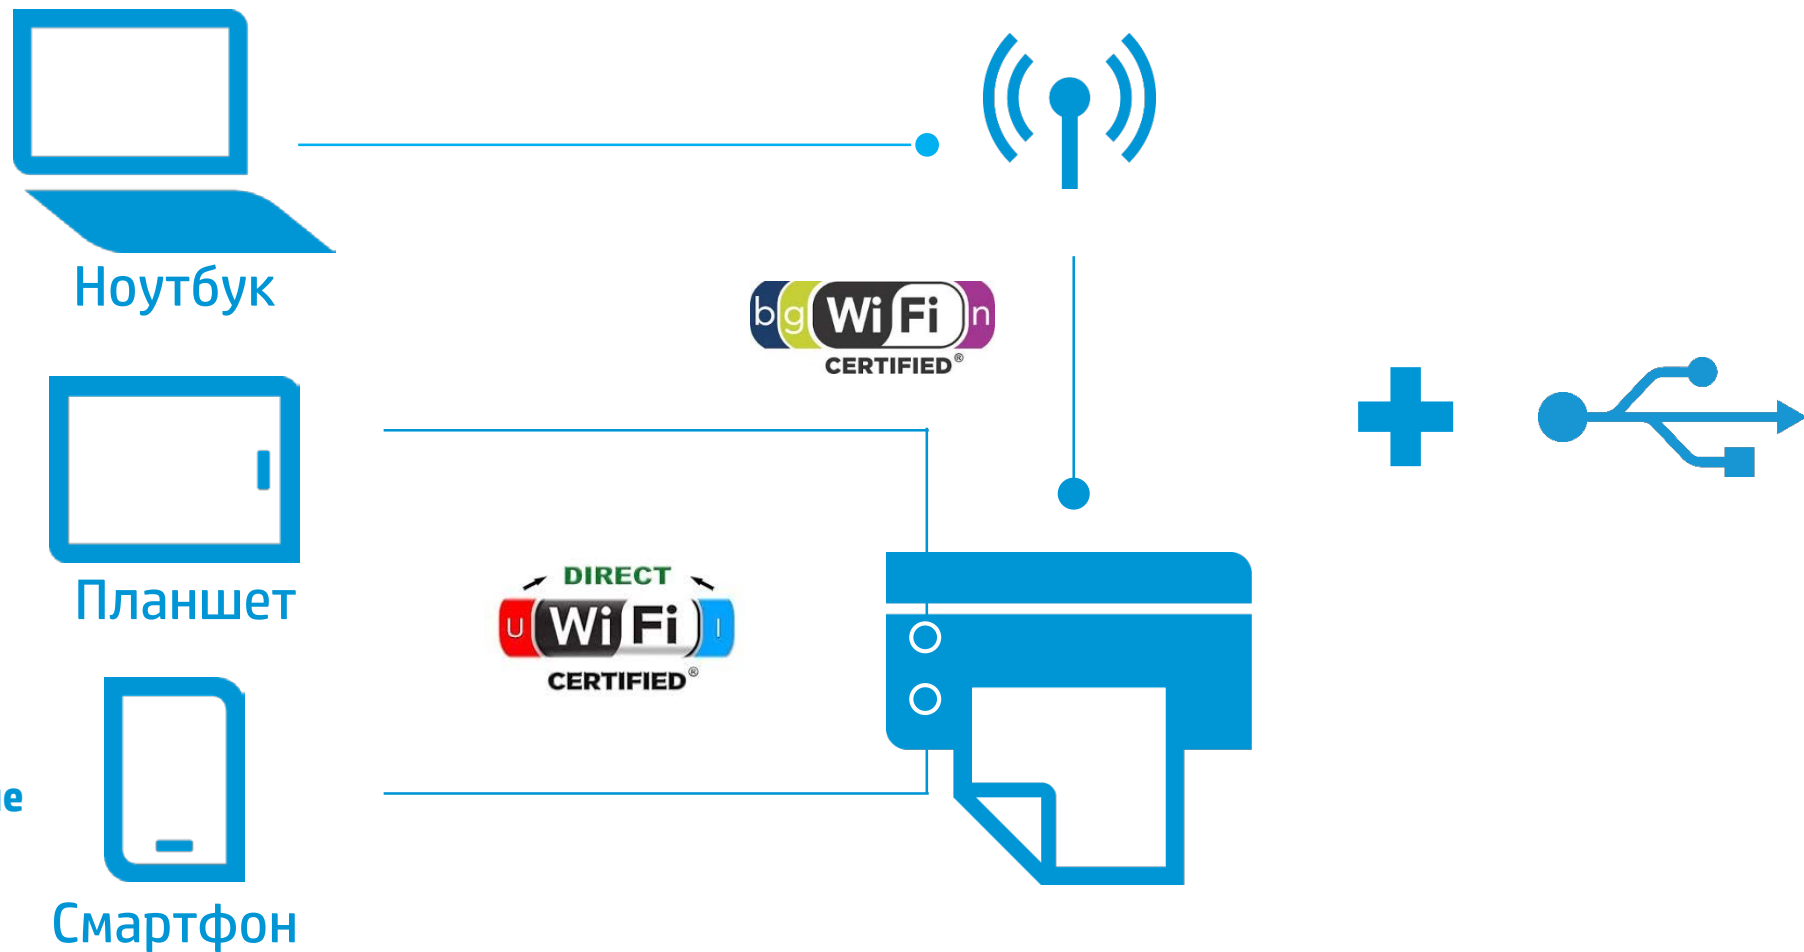

УДОБСТВО – удаляем кабели!

- Apple AirPrint
- Android Print service
- Удаленное приложение